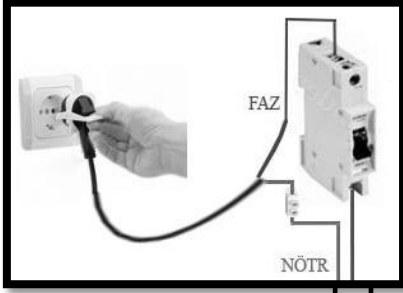

Sismik GaSis Çevre Birimleri Bağlantı Şeması

Sismik GaSis Peripherals Connection Diagram

220 V AC 50 Hz Giriş
220 V AC 50 Hz Input

220 V AC Selenoid Vanalar
220 V AC Selenoid Valves

Kompakt Şalterler
Molded Case Circuit Breaker

İkaz Lambaları ve Sirenler
Warning Lights and Sirens

Çıkış
Output

Giriş
Input